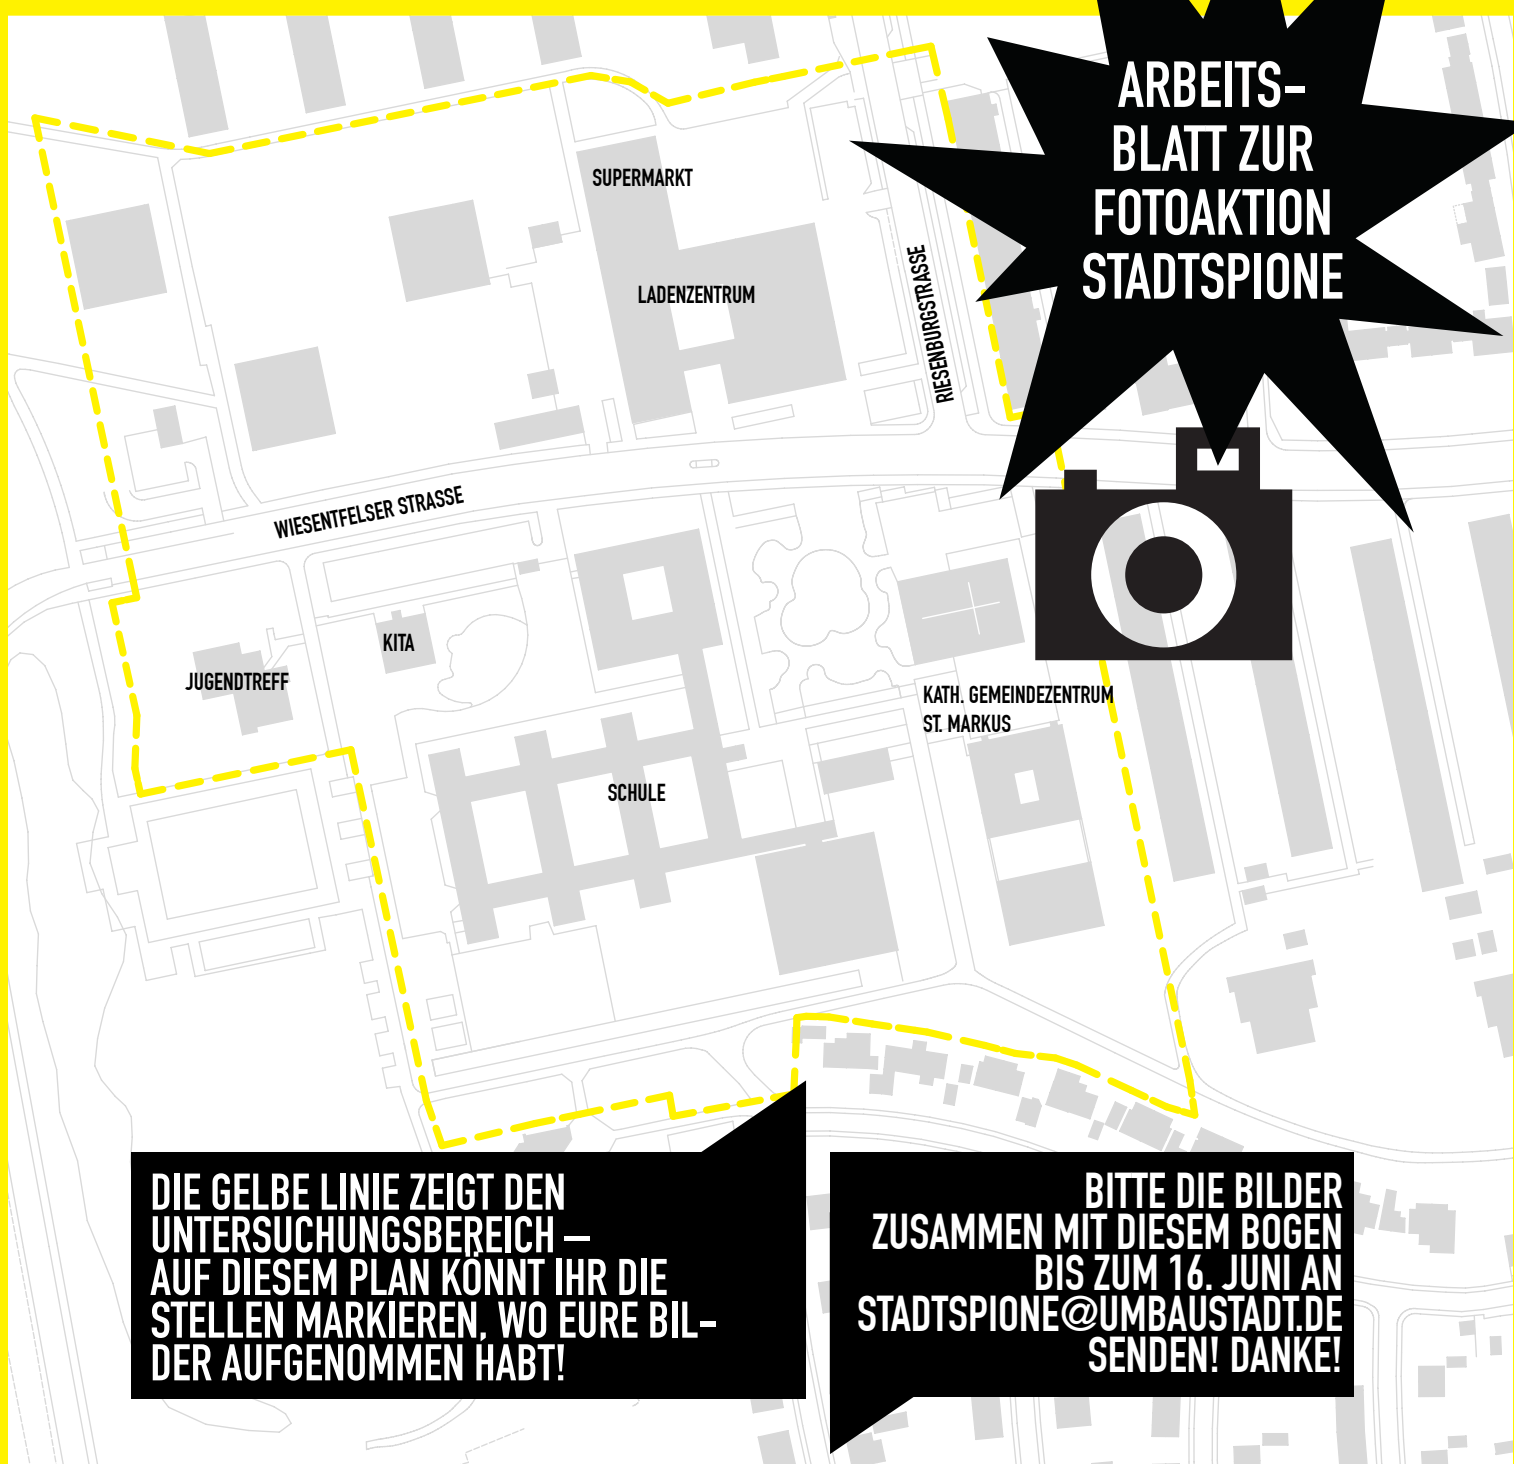

1.

MACH' FOTOS  
VON DEINEM  
LIEBLINGSORT  
UND DEM  
SCHLIMMSTEN  
ORT IM QUARTIER

MITMACHEN  
BEI DER  
AKTION  
STADTSPION

2.

MARKIERE DIE ORTE,  
WO DIE BILDER  
AUFGENOMMEN  
WURDEN!

3.

SCHREIBE UNS KURZ  
WARUM DU DIESE ORTE  
AUSGESUCHT HAST UND SENDE  
DANN ALLES ZUSAMMEN  
BIS ZUM 16. JUNI AN  
STADTSPIONE@UMBAUSTADT.DE

# JUGENDWORKSHOP AM 17. JUNI IM SOS-FAMILIENZENTRUM WIESENTFELSER STR. 68

Nachdem für Neuaubing-Westkreuz ein Integriertes Stadtteilentwicklungskonzept erarbeitet wurde, wird nun das Quartier um die Kirche St. Markus, im Bereich Wiesentfelser Straße und Riesenburgstraße, genauer unter die Lupe genommen.

Dazu sind auch Eure Meinung und Ideen gefragt!  
Ort // SOS-Familienzentrum, Wiesentfelser Str.  
Zeit // 17.06.2016 von 14.00 bis 16.00 Uhr

SCHREIBT HIER KURZ  
WARUM IHR DIESE ORTE  
AUSGESUCHT HABT!

.....

.....

.....

.....

ARBEITS-  
BLATT ZUR  
FOTOAKTION  
STADTSPIONE

DIE GELBE LINIE ZEIGT DEN  
UNTERSUCHUNGSBEREICH —  
AUF DIESEM PLAN KONNT IHR DIE  
STELLEN MARKIEREN, WO EURE BIL-  
DER AUFGENOMMEN HABT!